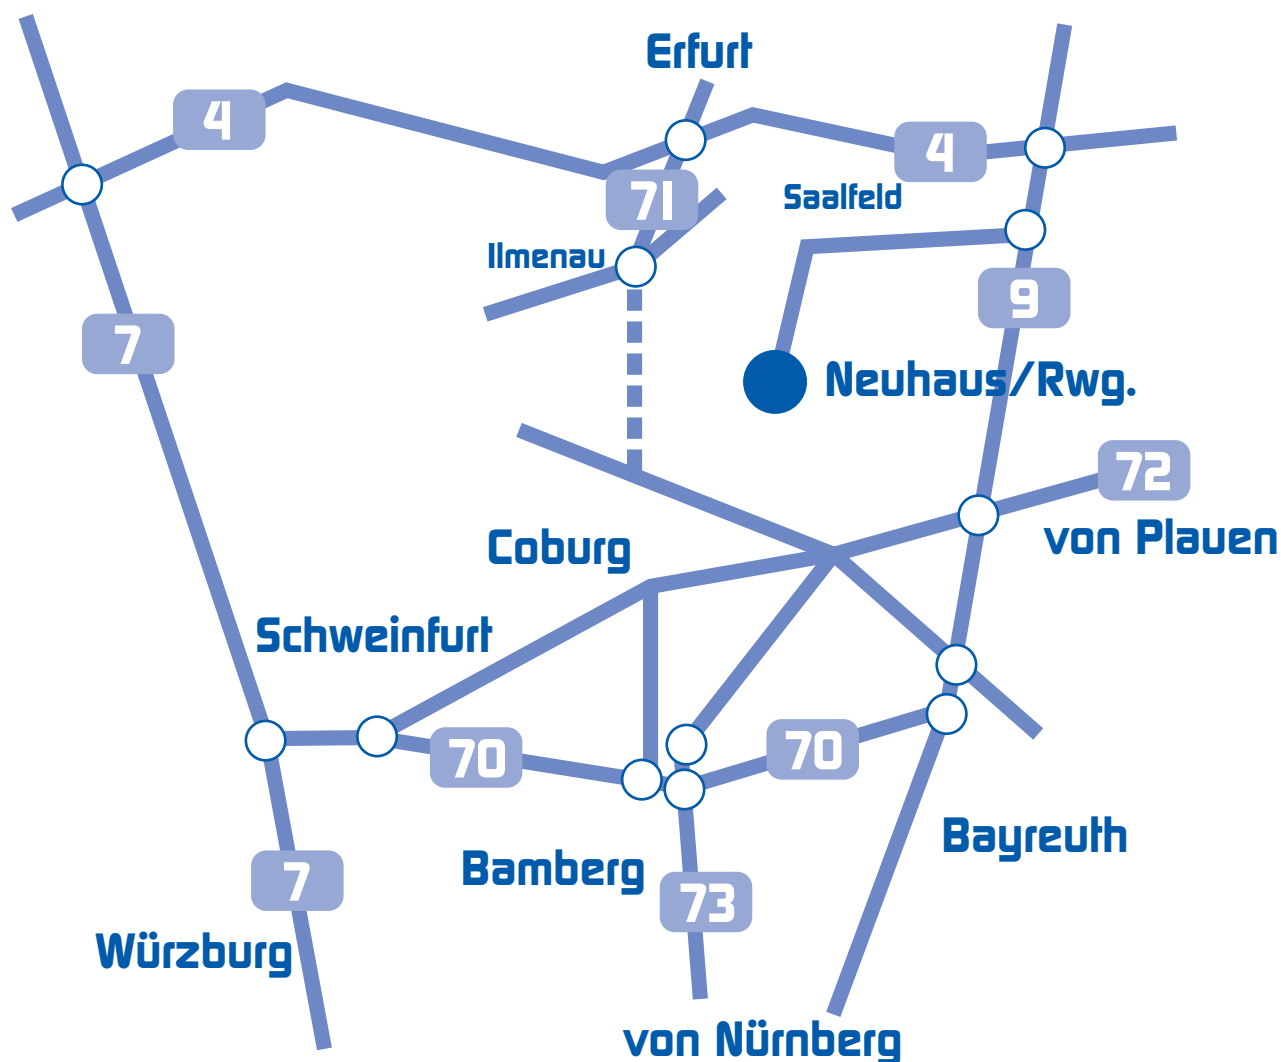

# AK FEINROHR

IHR SPEZIALIST FÜR PRÄZISIONS-EDELSTAHLROHRE

AK FEINROHR GMBH  
Thomas-Mann-Strasse 8  
98724 Neuhaus / Rwg.  
Tel. 0 36 79 / 79 05-0

So finden Sie zu uns:

AK FEINROHR GMBH  
Thomas-Mann-Strasse 8  
98724 Neuhaus / Rwg.  
Tel. 0 36 79 / 79 05-0

## ANFAHRTSPLAN aus Richtung München

Sie fahren von **MÜNCHEN-FLUGHAFEN** rechts auf die **FREISINGER ALLEE**, dann links auf die **F544/ISMANINGER STRABE**.

Am **AE HALLBERGMOOS** links abbiegen auf **ST2584**. Bei **AS FLUGHAFEN MÜNCHEN** geradeaus weiter auf **A92**.

Am **AK NEUFAHRN** halb rechts halten auf **A9** bis **AK NÜRNBERG**. Dort halb links halten, geradeaus weiter auf **A3**. Am **AK FÜRTH/ERLANGEN** halb rechts auf **A73** bis **AK BAMBERG**.

Geradeaus weiter auf **B173** bis **AS BREITENGÜSSBACH-NORD**, rechts halten auf **B4**. Geradeaus weiter auf **B4**, geradeaus auf **A73**, bei **AS EISFELD-NORD** halb rechts auf **B4**, links abbiegen auf **B4/SCHLEUSINGER STRABE**, in **EISFELD** links abbiegen auf **B4**, geradeaus weiter, links abbiegen auf **B281/BREITE STRABE**.

Auf der **B281** bleiben, bis **NEUHAUS**.

In **NEUHAUS** am Rennweg rechts abbiegen auf **THOMAS-MANN-STRABE**.

Dort finden Sie uns nach ca. 80 m auf der rechten Seite.

**Wir wünschen Ihnen eine gute Anfahrt und freuen uns auf Ihren Besuch.**