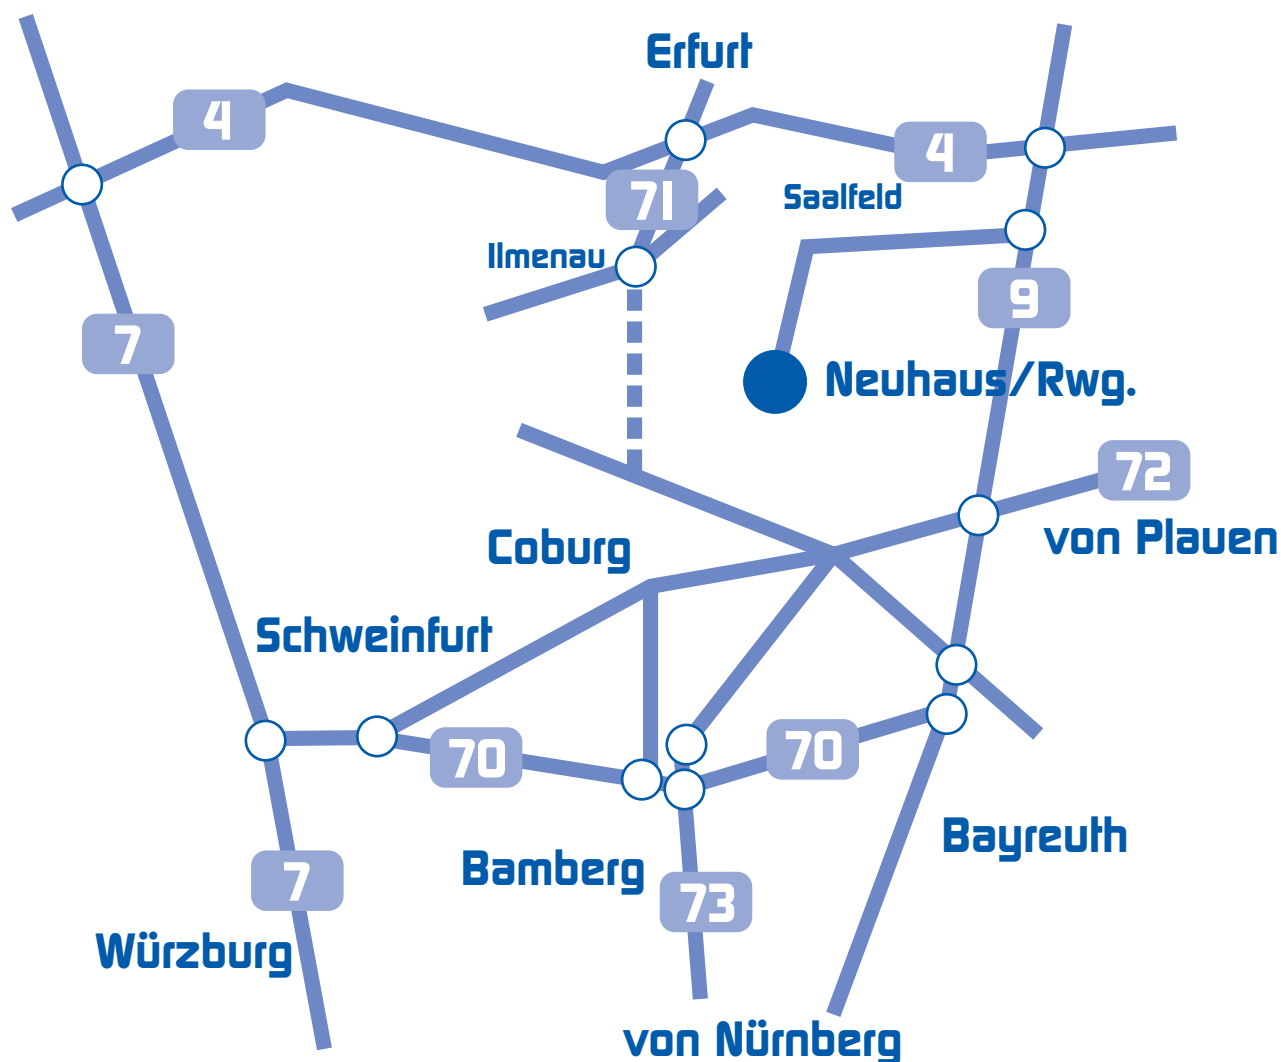

AK FEINROHR

IHR SPEZIALIST FÜR PRÄZISIONS-EDELSTAHLROHRE

AK FEINROHR GMBH
Thomas-Mann-Strasse 8
98724 Neuhaus / Rwg.
Tel. 0 36 79 / 79 05-0

So finden Sie zu uns:

AK FEINROHR GMBH
Thomas-Mann-Strasse 8
98724 Neuhaus / Rwg.
Tel. 0 36 79 / 79 05-0

ANFAHRTSPLAN aus Richtung Leipzig

Sie fahren von **LEIPZIG** die **A9** über **GERA** bis **AS TRIPTIS**.

Dann halb rechts halten auf **B281**.

Folgen Sie der **B281** über **SAALFELD** bis **NEUHAUS**.

Sie haben nun **NEUHAUS** erreicht. Sie fahren geradeaus durch den Ort.
Nach ca. 2 km kommen Sie an eine Ampelkreuzung. Dort fahren Sie noch geradeaus,
biegen dann aber nach der Kreuzung sofort links ab in die **THOMAS-MANN-STRABE**.

Dort finden Sie uns nach ca. 80 m auf der rechten Seite.

Wir wünschen Ihnen eine gute Anfahrt und freuen uns auf Ihren Besuch.