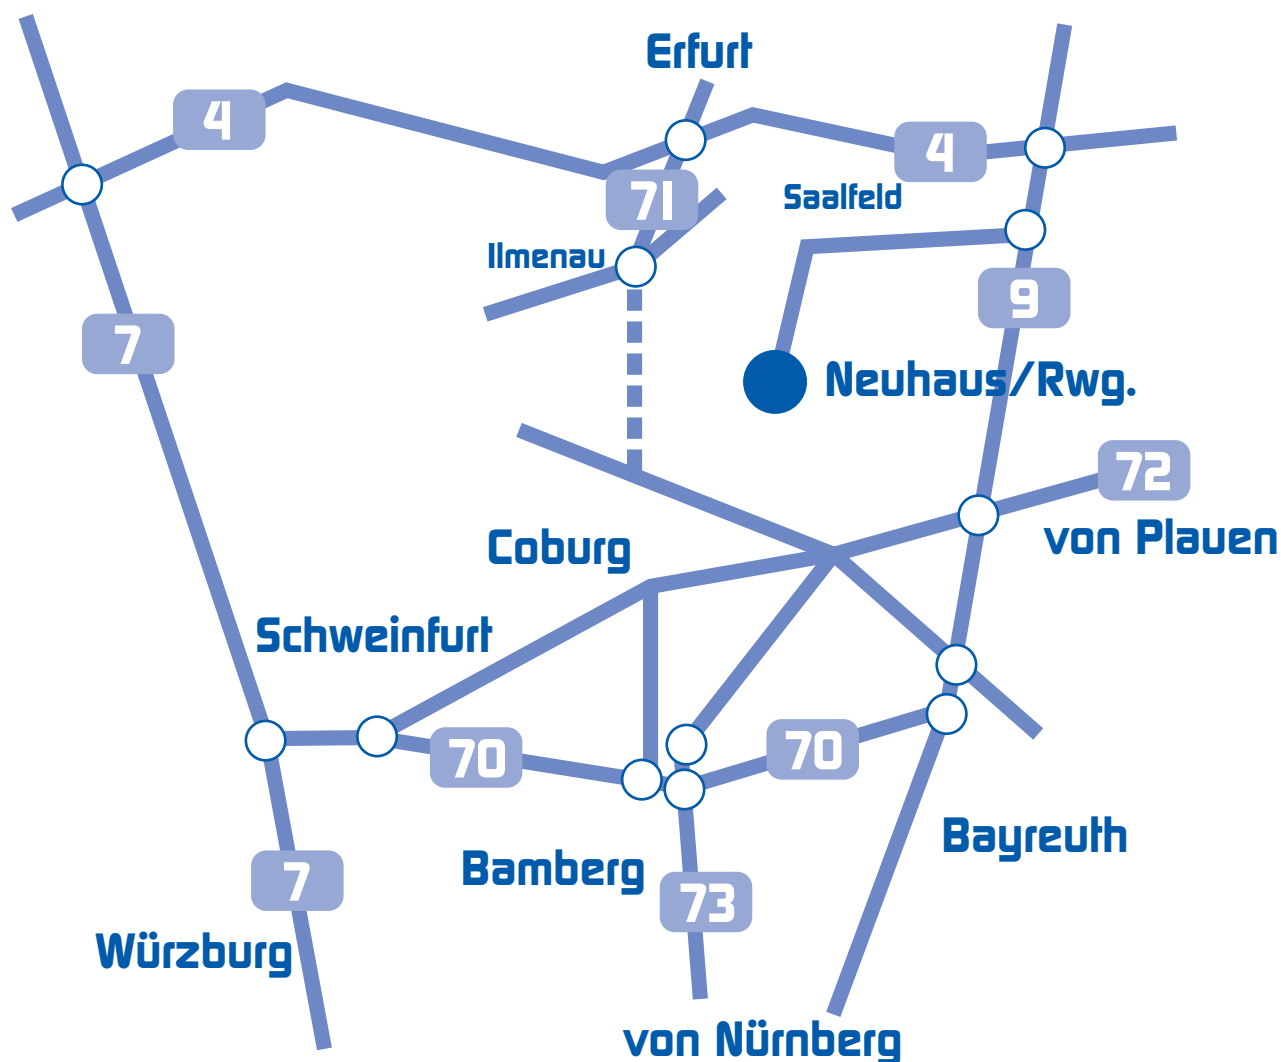

AK FEINROHR

IHR SPEZIALIST FÜR PRÄZISIONS-EDELSTAHLROHRE

AK FEINROHR GMBH
Thomas-Mann-Strasse 8
98724 Neuhaus / Rwg.
Tel. 0 36 79 / 79 05-0

So finden Sie zu uns: