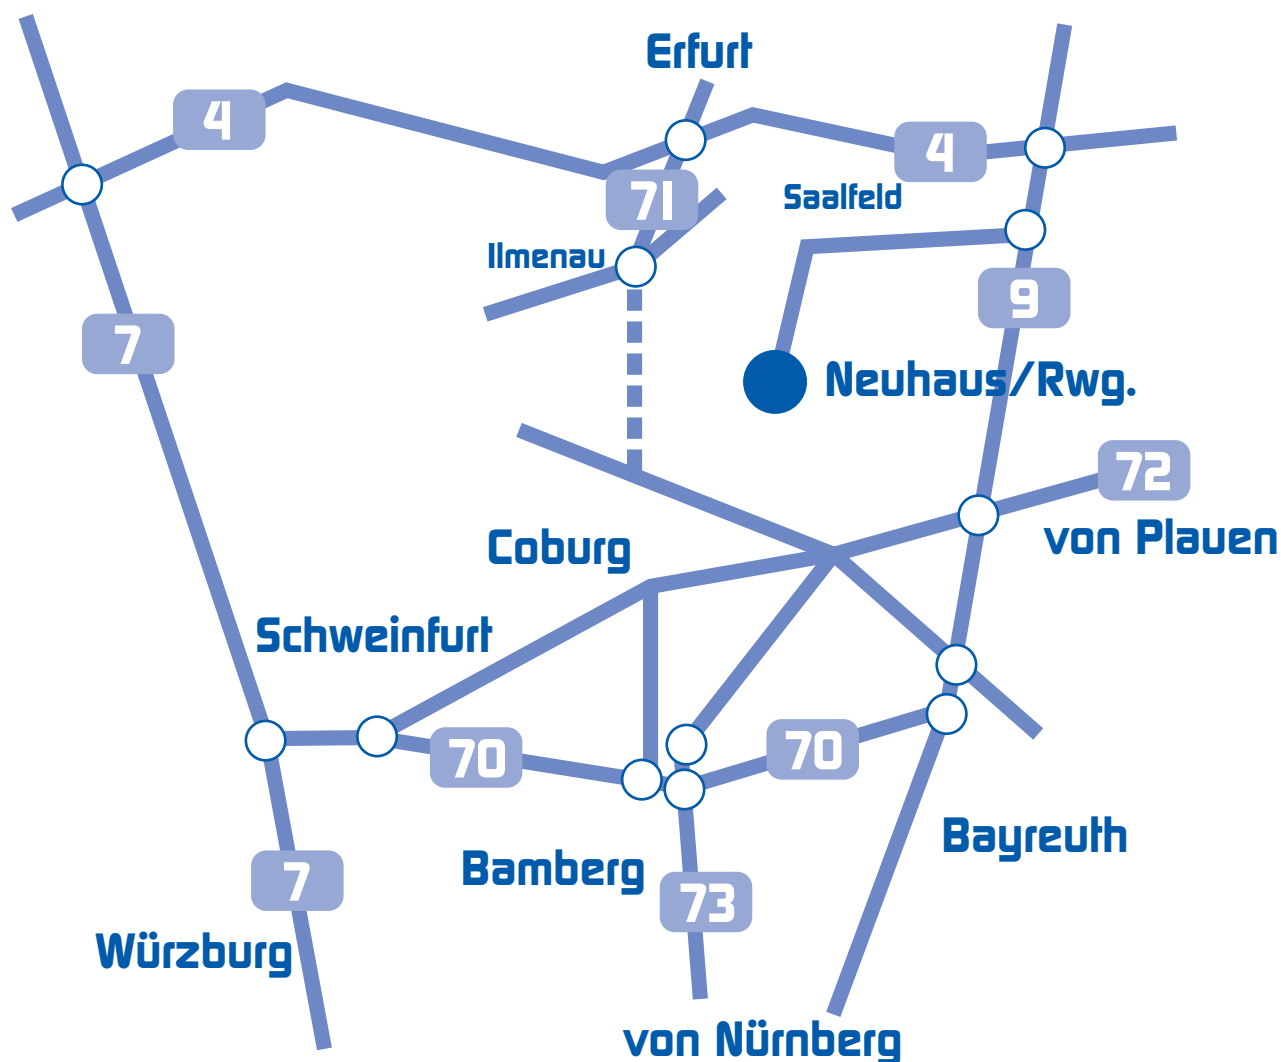

AK FEINROHR

IHR SPEZIALIST FÜR PRÄZISIONS-EDELSTAHLROHRE

AK FEINROHR GMBH
Thomas-Mann-Strasse 8
98724 Neuhaus / Rwg.
Tel. 0 36 79 / 79 05-0

So finden Sie zu uns:

AK FEINROHR GMBH
Thomas-Mann-Strasse 8
98724 Neuhaus / Rwg.
Tel. 0 36 79 / 79 05-0

ANFAHRTSPLAN aus Richtung Dresden

Am **AS DRESDEN-FLUGHAFEN** biegen Sie links ab auf A4, geradeaus über **CHEMNITZ** und **GERA** bis **AK HERMSDORFER KREUZ**. Rechts halten auf **A9**, bei **AS TRIPTIS** halb rechts halten auf **B281**.

Folgen Sie der **B281** über **SAALFELD** bis **NEUHAUS**.

Sie haben nun **NEUHAUS** erreicht. Sie fahren geradeaus durch den Ort.

Nach ca. 2 km kommen Sie an eine Ampelkreuzung. Dort fahren Sie noch geradeaus, biegen dann aber nach der Kreuzung sofort links ab in die **THOMAS-MANN-STRABE**.

Dort finden Sie uns nach ca. 80 m auf der rechten Seite.

Wir wünschen Ihnen eine gute Anfahrt und freuen uns auf Ihren Besuch.